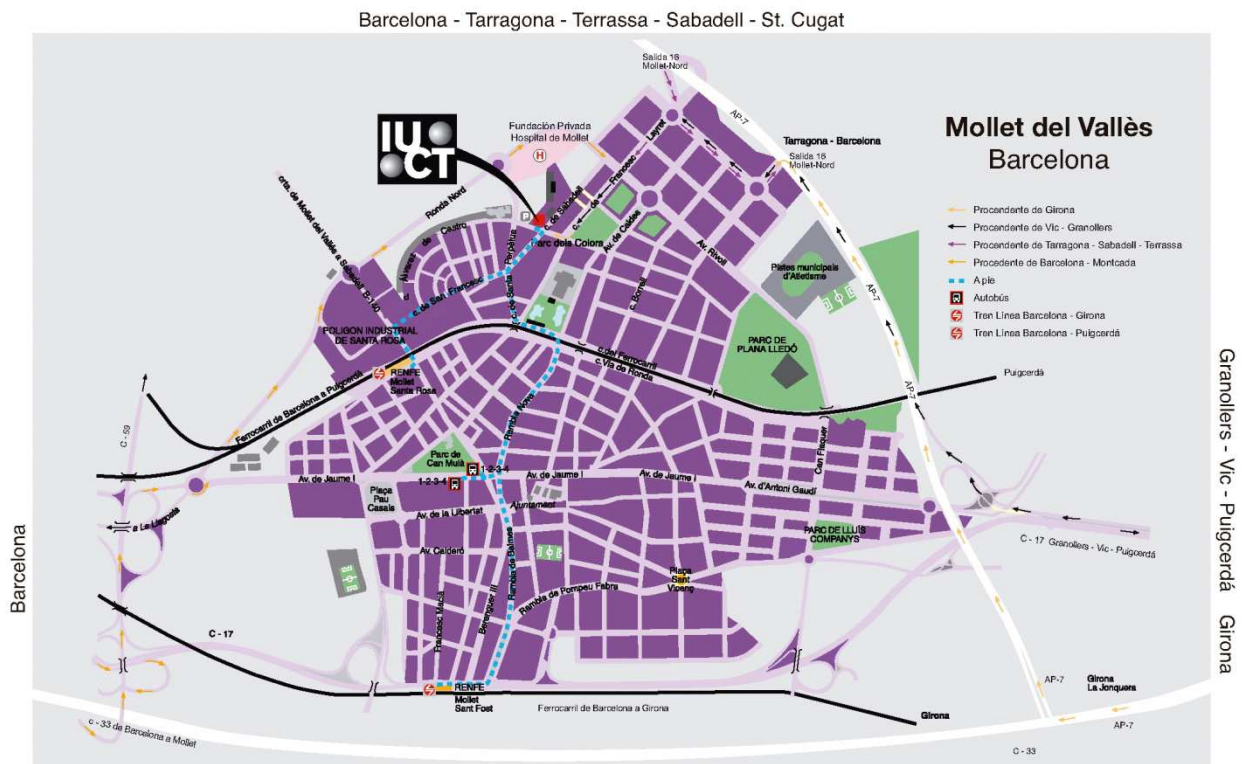

www.renfe.es (líneas de trenes)

www.tmb.es (transporte metropolitano de Barcelona)

Para llegar a IUCT es preferible utilizar:

- ✓ En tren la línea más cercana al centro es la C-3 (Barcelona -> Puigcerdà) con parada en la estación de Mollet (Santa Rosa). En la web: www.renfe.es puede consultar los horarios de tren.
- ✓ En coche desde Barcelona, la autopista más cercana es la AP-7 dirección Girona, salida Mollet (Núm 16).